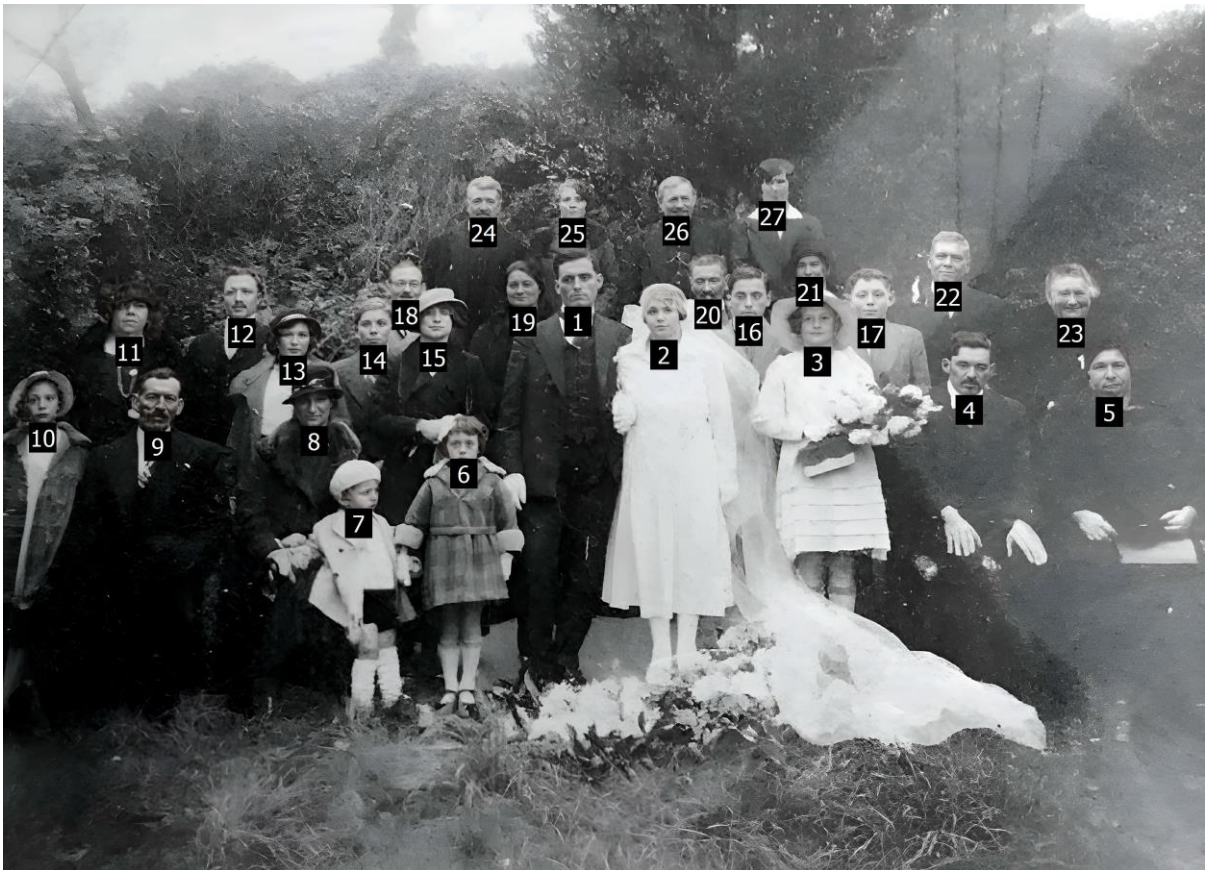

Le 28/10/1933 au Trait
Mariage de Alfred Albert LEFEBVRE et Eugénie Marie HAREL

1 - LEFEBVRE
Alfred Albert Eugène
(1913-1969)

2 - HAREL
Eugénie Marie-Augustine
(1914-1978)

3 -

4 -

5 -

6 -

7 -