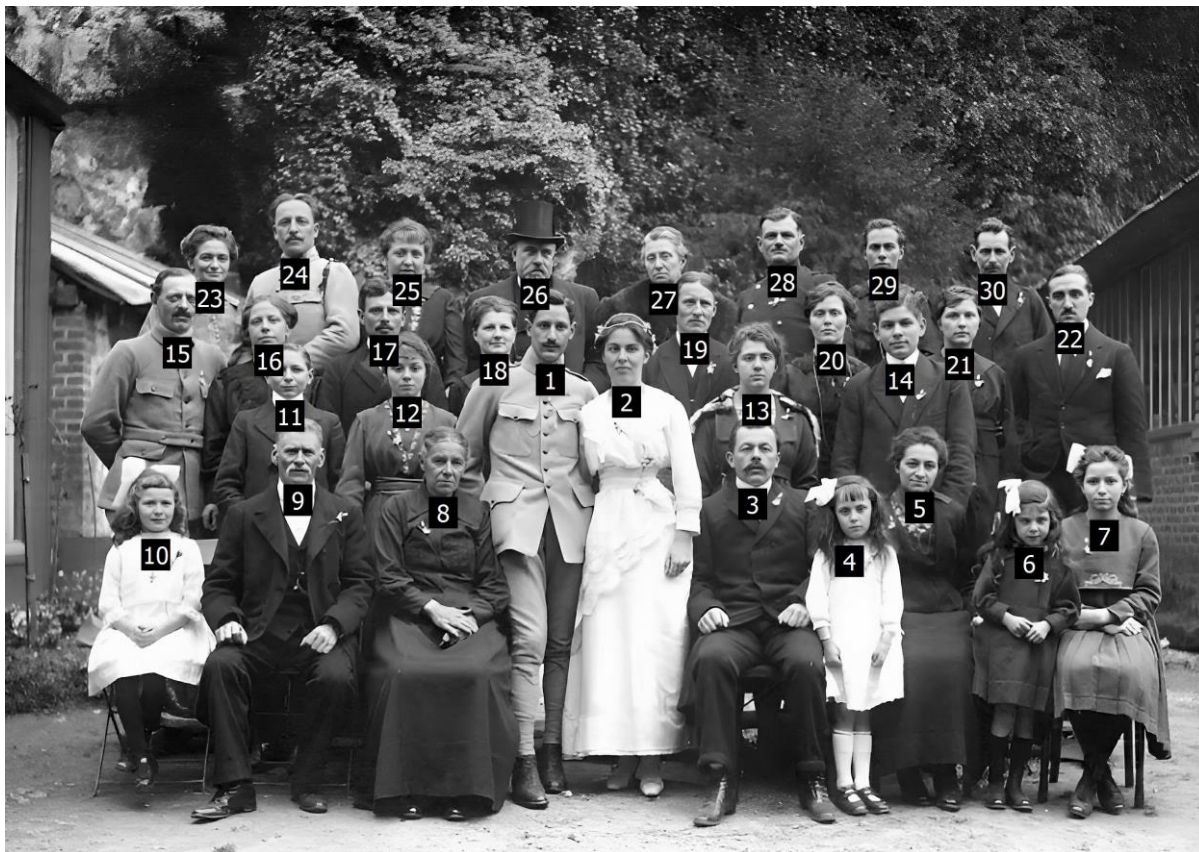

Le 24/08/1919 à Duclair  
Mariage de Gaston Raymond LEGALLET et Elisa Constance SAVALLE

**1 - LEGALLET**  
Gaston Raymond  
(1893-1934)

**2 - SAVALLE**  
Elisa Constance  
(1893-1989)

**3 - SAVALLE**  
Maurice Marie  
(1887-1926)

4 -

5 -

6 -

7 -

**8 - LAILLIER**  
Marie Rosalie Caroline "Marie-  
Caroline"  
(1858-1944)

9 -

10 -

11 -