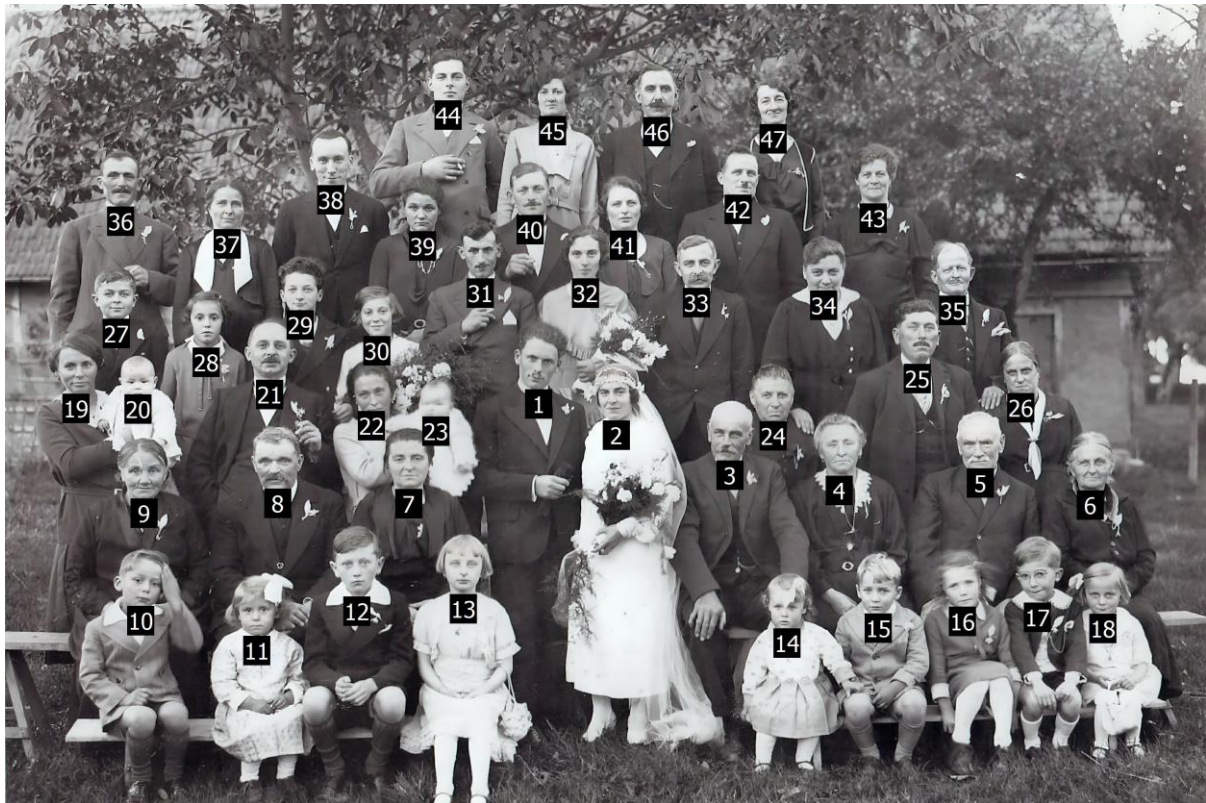

Le 10/10/1932 à Butot
Mariage de Léon Emile ROGER et Berthe Victorine LEGUILLON

1 - ROGER
Léon Emile Joseph
(1909-)

2 - LEGUILLON
Berthe Victorine
(1909-2005)

3 - LEGUILLON
Victor Émile
(1882-)

4 - COLLOT
Élisabeth Alexandrine
(1875-1934)