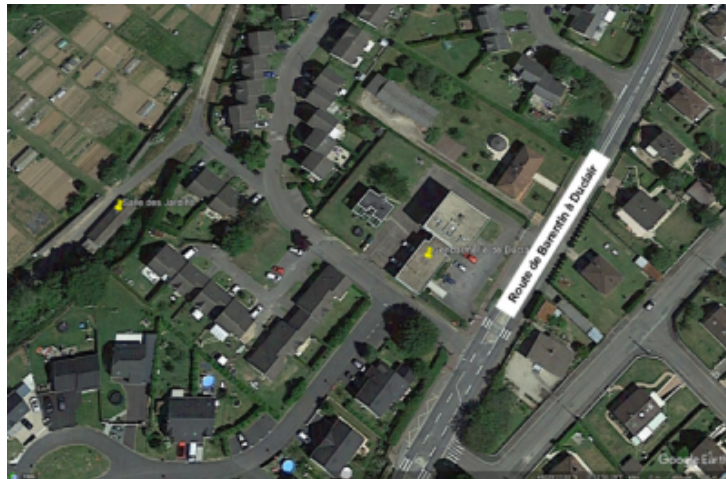

Pas d'adresse pour cette salle, mais une localisation GPS pour vous y rendre :

Latitude 49°29'24.19"N - Longitude 0°52'49.81"E

Voici une vue aérienne qui précise ce lieu :

Accès salle jardins de Duclair

Nous espérons ainsi faciliter aux adhérents de la région l'accès aux conférences et permanences de notre association grâce à nos amis du CGD.